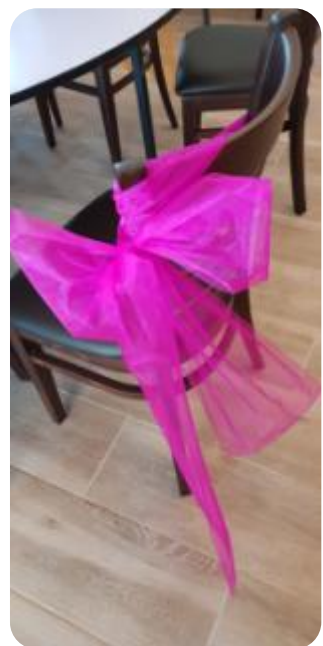

Anita Dekor

e-mail: pekneanita1979@gmail.com

tel: 06 70/9303-448 Fb: Anita dekor

Szabadtéri esküvő választható kiegészítő dekorációval

Főasztal mögé fényfüggöny különböző dekorációs elemekkel

Székszoknya választható színű masnival ajándék asztalközéppel

Székmasni/székszoknya

A csokiszökőkút látvány, illat, megjelenés és csodálatos íz!

Úgy néz ki, mint egy többszintes esküvői torta, azonban több annál. Vonzerejét csokis mivoltának köszönheti, hiszen kevés azoknak a száma, akik nem olvadoznak a csokoládé látványára, illatára és megjelenésére.

A szökőkútban kiváló minőségű belga csokoládé folyik, melybe hurkapálcika segítségével mártogathatók a különféle ínycségek.

A meleg csokoládében friss epret, banánt, almát, körtét, ananászt, szőlőt, mályvacukrot is lehet mártogatni.