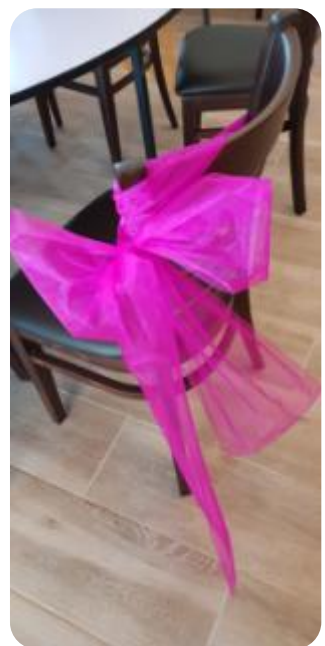

Anita Dekor

e-mail: pekneanita1979@gmail.com

tel: 06 70/9303-448 Fb: Anita dekor

Szabadtéri esküvő választható kiegészítő dekorációval

Főasztal mögé fényfüggöny különböző dekorációs elemekkel

Székszoknya választható színű masnival ajándék asztalközéppel

Székmasni/székszoknya

A csokiszökőkút látvány, illat, megjelenés és csodálatos íz!

Úgy néz ki, mint egy többszintes esküvői torta, azonban több annál. Vonzerejét csokis mivoltának köszönheti, hiszen kevés azoknak a száma, akik nem olvadoznak a csokoládé látványára, illatára és megjelenésére.

A szökőkútban kiváló minőségű belga csokoládé folyik, melybe hurkapálcika segítségével mártogathatók a különféle ínycségek.

A meleg csokoládében friss epret, banánt, almát, körtét, ananászt, szőlőt, mályvacukrot is lehet mártogatni.